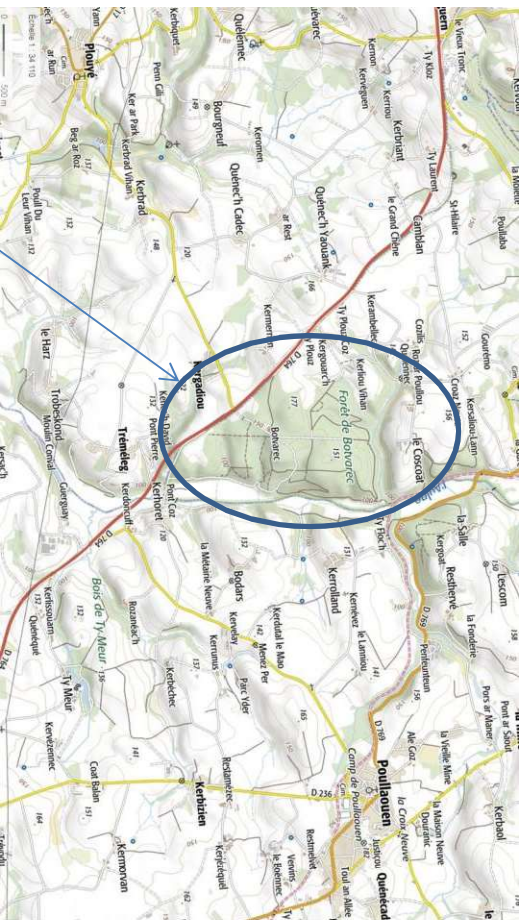

## Parking

MORLAIX

Zone de Course

CARHAIX

Le Parking se fait sur chemin parallèle à la RD, merci de respecter le sens d'accès, soyez prudent lors de l'accès ; la route est fréquentée et les conducteurs ne s'attendent pas à voir des véhicules entrer à cet endroit. Vous allez arriver vite sur le fléchage, donc levez le pied lorsque vous êtes dans la zone.

Dans la zone de parking, garez vous à gauche, et gardez 2 roues sur le chemin stabilisé.

Environ 600 m entre parking et zone d'accueil.