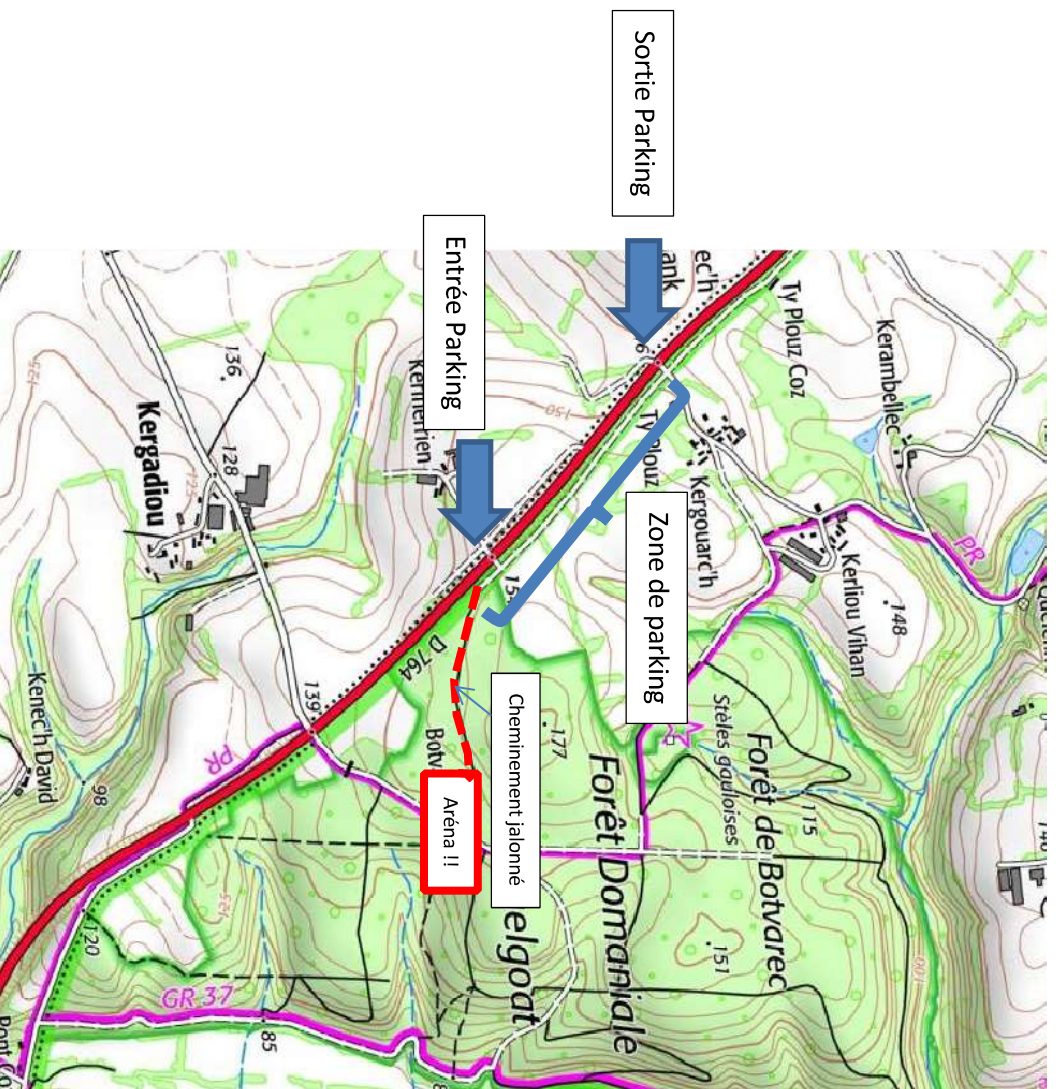

## Parking

MORLAIX

Zone de Course

CARHAIX

Le Parking se fait sur chemin parallèle à la RD, merci de respecter le sens d'accès, soyez prudent lors de l'accès ; la route est fréquentée et les conducteurs ne s'attendent pas à voir des véhicules entrer à cet endroit. Vous allez arriver vite sur le fléchage, donc levez le pied lorsque vous êtes dans la zone.

Dans la zone de parking, garez vous à gauche, et gardez 2 roues sur le chemin stabilisé.

Environ 600 m entre parking et zone d'accueil.

## **Animation et restauration !!**

Je vous rassure, pas de télé ni de commentateurs officiels. Par contre quelques curieux peut être ou des promeneurs, donc restez prudent la zone est fréquentée, chevaux/vélo/promeneurs.