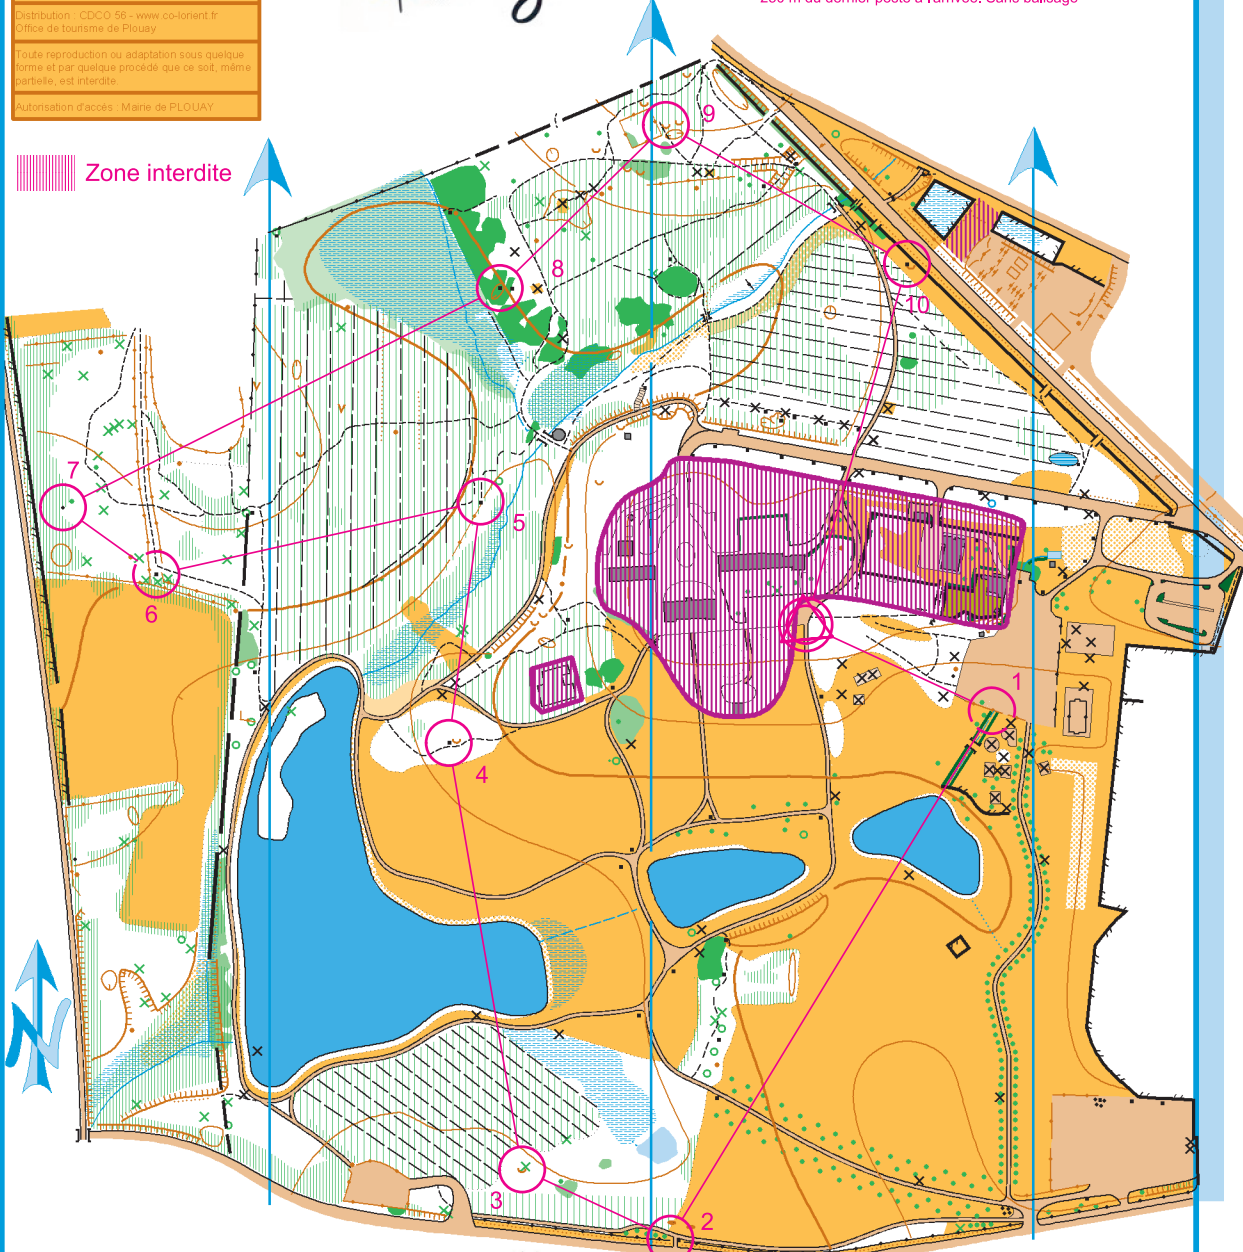

Parc de Manehouarn - PLOUAY

ECHELLE: 1/4000
Equidistance : 2,5 m

Carte de course d'orientation
N°2013 - D59 - 151 extrait
Norme ISSOM

Mise à jour, relevés et dessin : Sept 2013
Anne Coniel - 02 97 33 02 18
www.acorientation.com

Distribution : CDCO 56 - www.co-orient.fr
Office de tourisme de Plouay

Toute reproduction ou adaptation sous quelque
forme et par quelque procédé que ce soit, même
partielle, est interdite.

Autosantion d'accès : Marie de PLOUAY

Espace sport orientation Parcours Circuit 4 Relief, Longueur 2,3 km

1. Départ Extrémité chemin
   1. 75 Jonction ruisseau talus
   2. 77 Extrémité est du mur
   3. 54 Cuvette
   4. 47 Cuvette
   5. 44 Extrémité nord est du talus
   6. 43 Angle sud ouest du talus
   7. 42 Rocher
   8. 36 Nord est de la dépression
   9. 34 Cuvette la plus à l'ouest
   10. 31 Cuvette
   250 m du dernier poste à l'arrivée. Sans balisage

Zone interdite

Anne Coniel
St Symphorien
56650 Inzinzac
02 97 33 02 18
06 75 70 56 60
af.coniel@orange.fr
http://acorientation.com

Club
d'Orientation
Lorientais
www.colorient.fr