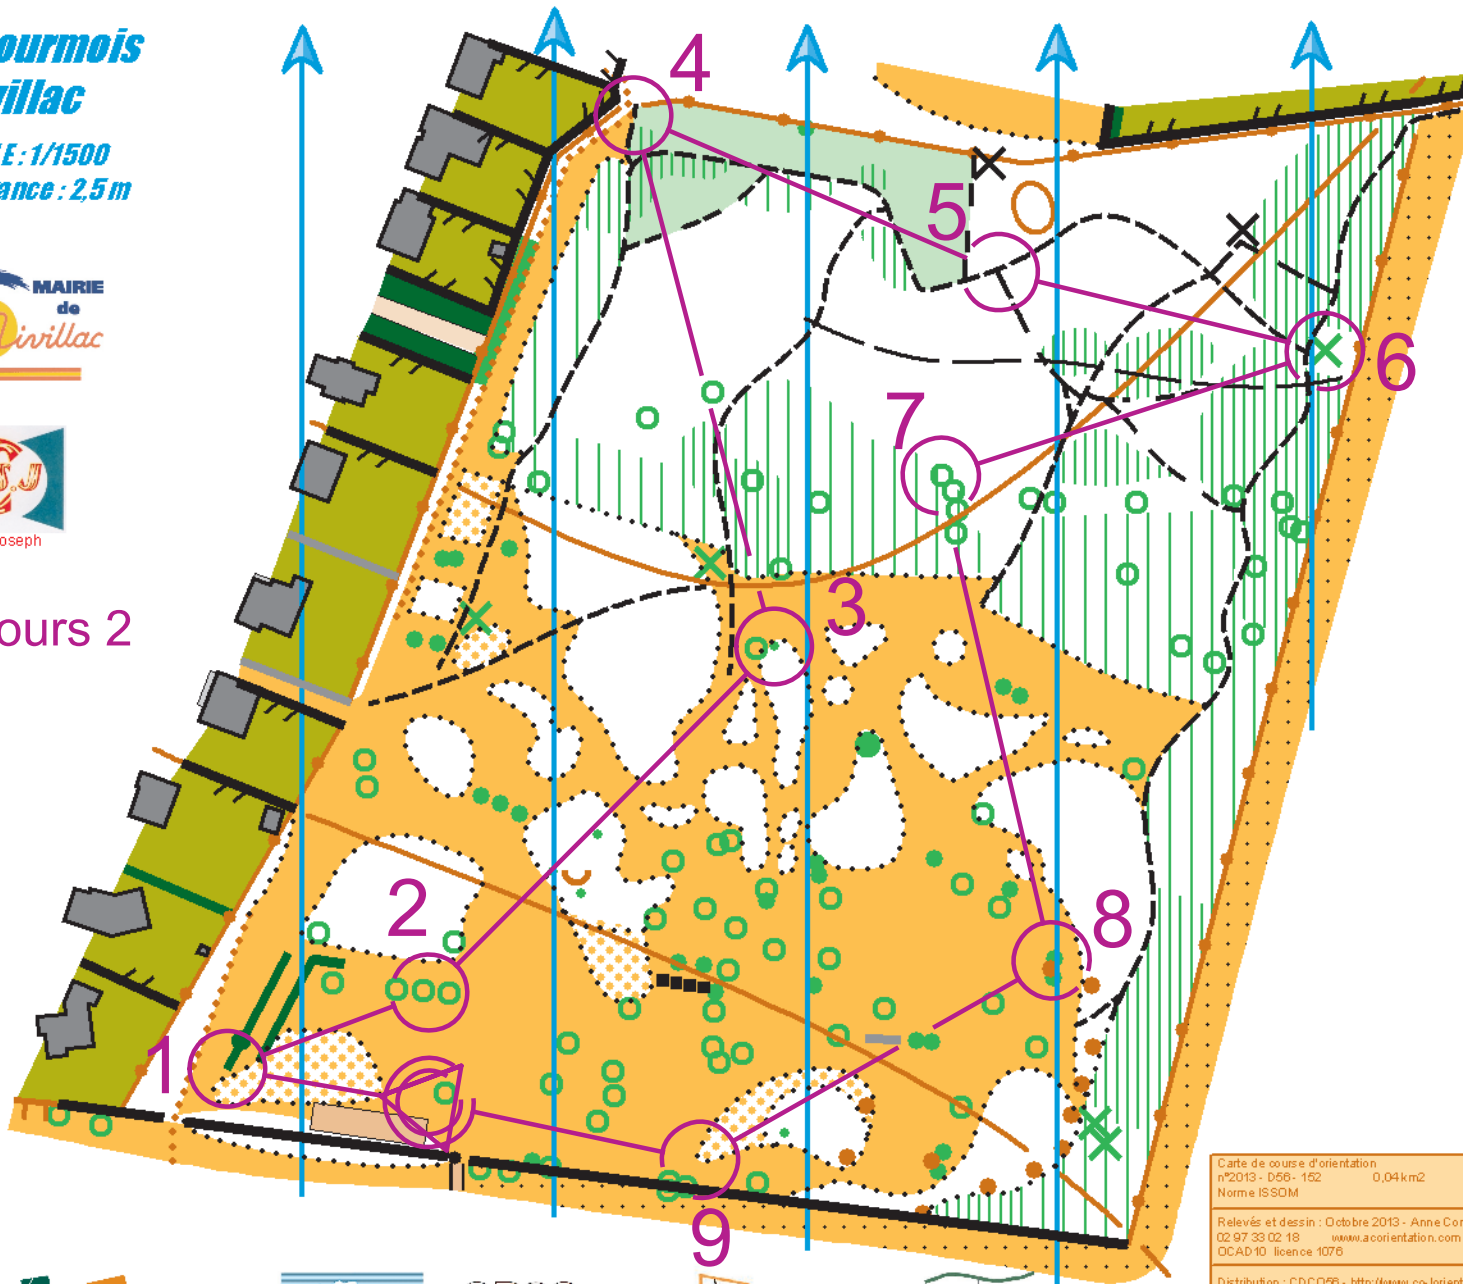

**Bois Lourmois
Nivillac**

ECHELLE : 1/1500
Equidistance : 2,5 m

Collège St Joseph

Parcours 2

Parcours Parcours 2. Longueur 0,7 km

- Départ Bord ouest du rocher
1. 67 Extrémité de la haie la plus à l'ouest
 2. 77 Arbre remarquable du milieu
 3. 49 Particularité de végétation (houx)
 4. 31 Angle fossé
 5. 35 Jonction de sentiers
 6. 38 Souche
 7. 39 Arbre remarquable le plus au nord
 8. 54 Arbre le plus au nord
 9. 76 Coude de limite de végétation
- 50 m du dernier poste à l'arrivée. Sans balisage

Carte de course d'orientation	
n°2013 - D56 - 152	0,04 km ²
Norme ISSDM	
Relevés et dessin : Octobre 2013 - Anne Coniel	
02 97 33 02 18	www.aorientation.com
OCAD 10 licence 1076	
Distribution : CDC066 - http://www.co-orient.fr	
Toute reproduction ou adaptation sous quelque forme et par quelque procédé que ce soit, même partielle, est interdite.	
Autorisation d'accès : Mairie de Nivillac	