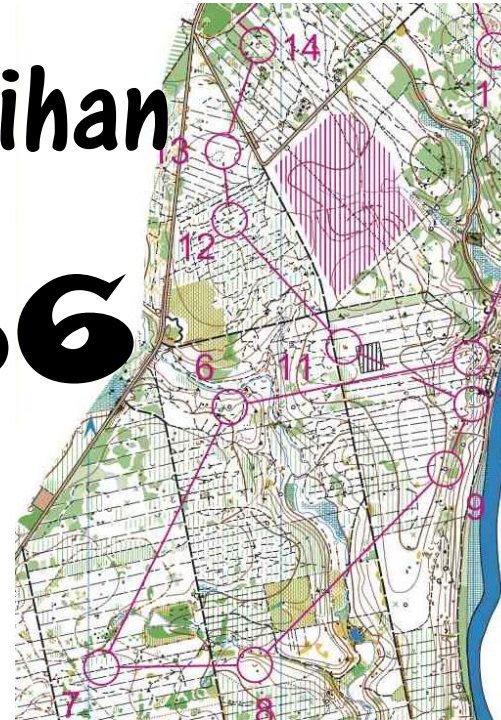

Le Raid d'Orientation du Morbihan

Le Raid'O 56

Dimanche 1^{er} Mars

Forêt de Floranges - Course O'score

Formats : découverte, sportif, expert

Course d'orientation ouverte à tous

Organisation

COL et COPV