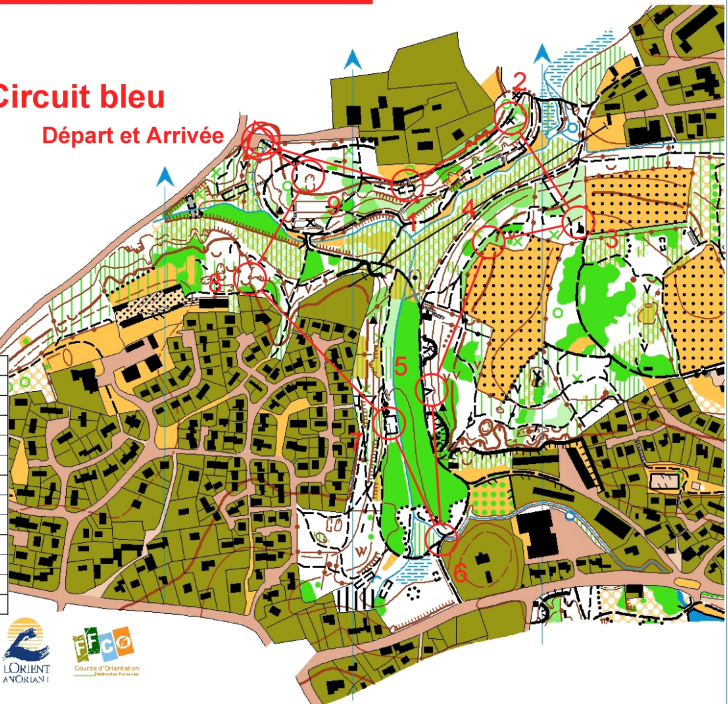

Le Parc de Kerihuer Ploemeur

Echelle 1/5000
Equidistance 5m

Postes permanents Circuit bleu

Départ et Arrivée

Course Orientation

CHARLES Eric
Educateur sportif pour la région de Course d'Orientation

Cartographie
Entraînement
Animation

Téléphone : 02 97 85 00 41
Mobile : 06 04 45 28 11
Messagerie : eric-charles2@wanadoo.fr
Site internet : www.coursedorientation56.com
Adresse : 102 bis rue Sainte Anne
56270 Ploemeur

PP Circuit bleu	
Circuit bleu	1,7 km
▷	Départ : zone pavée et chemin ou sentier
1	119 Ruine, angle NE (intérieur)
2	89 Objet particulier
3	103 Construction, angle NO (extérieur)
4	90 Levée de terre, angle Nord (extérieur)
5	83 Caverne
6	100 Jonction de chemins ou sentiers
7	182 Ruine, angle NE (extérieur)
8	106 Rentrant
9	107 Dépression, Bord NO

S'orienter sur 80 m jusqu'à l'arrivée (trajet non balisé)

www.cdo.fr

www.lokient.fr

Course d'Orientation
Distribution Française