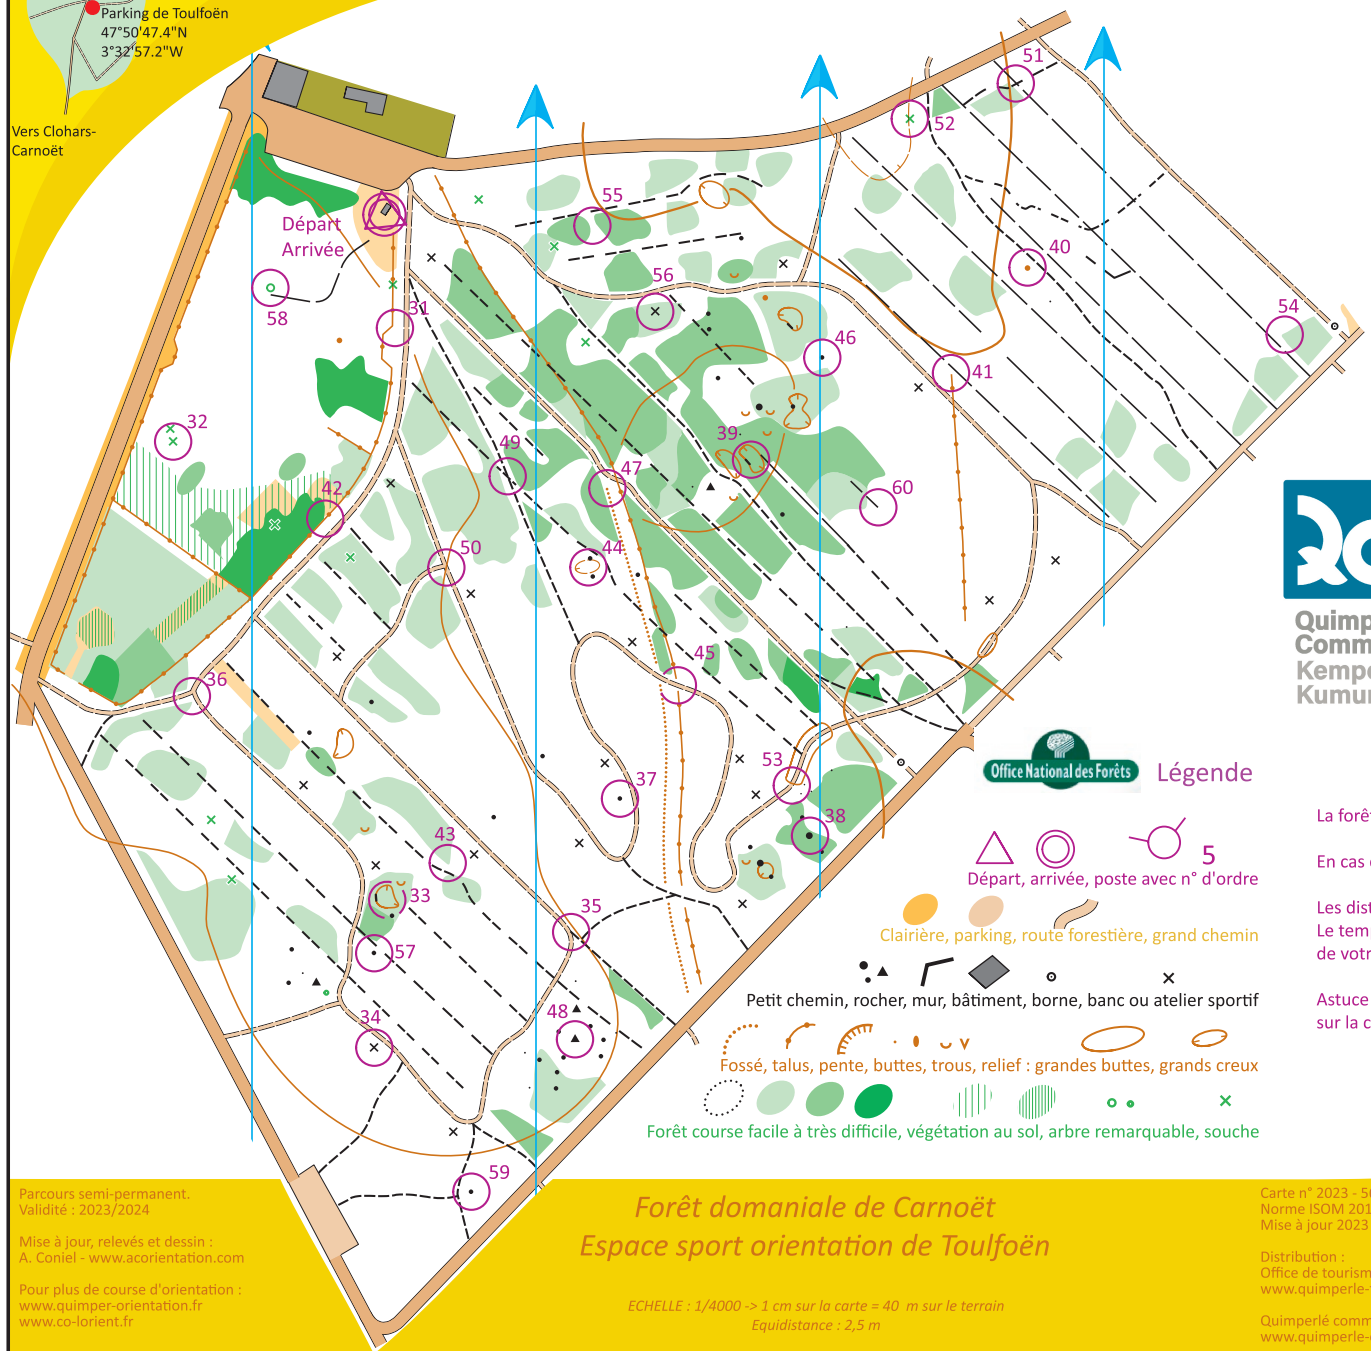

- 51 Angle de l'abri
- 31 Angle de talus
- 32 Souche
- 33 Dépression
- 34 Élément parcours sportif
- 35 Carrefour chemins
- 36 Carrefour chemins
- 37 Rocher
- 38 Gros rocher
- 39 Dépression
- 40 Butte
- 41 Extrémité talus
- 42 Angle clairière
- 43 Pointe végétation
- 44 Dépression
- 45 Carrefour chemin talus
- 46 Rocher
- 47 Extrémité fossé
- 48 Groupe de rochers
- 49 Intersection layon chemin
- 50 Carrefour chemins
- 51 Intersection sentier layon
- 52 Souche
- 53 Pied sud de la butte
- 54 Angle limite de végétation
- 55 Entre fourrés
- 56 Élément particulier
- 57 Rocher
- 58 Arbre particulier
- 59 Rocher
- 60 Extrémité SE layon

Office National des Forêts **Légende**

- △ Départ, arrivée, poste avec n° d'ordre
-
- 5
- Clairière, parking, route forestière, grand chemin
- ▲ Petit chemin, rocher, mur, bâtiment, borne, banc ou atelier sportif
- Fossé, talus, pente, buttes, trous, relief : grandes buttes, grands creux
- Forêt course facile à très difficile, végétation au sol, arbre remarquable, souche

Astuce : orientez la carte de manière à avoir à la droite de votre trajet sur la carte, ce qui est effectivement à votre droite dans la forêt.

- Circuit vert : débutant
- Circuit bleu : initié
- Circuit jaune : confirmé
- Circuit orange : expert

ECHELLE : 1/4000 -> 1 cm sur la carte = 40 m sur le terrain
 Equidistance : 2,5 m

Carte n° 2023 - 56 - 288 extrait 0,24 km²
 Norme ISOM 2017 - 2
 Mise à jour 2023
 Distribution :
 Office de tourisme Quimperlé Terre Océane
 www.quimperle-terreoceane.com
 Quimperlé communauté
 www.quimperle-communaute.bzh