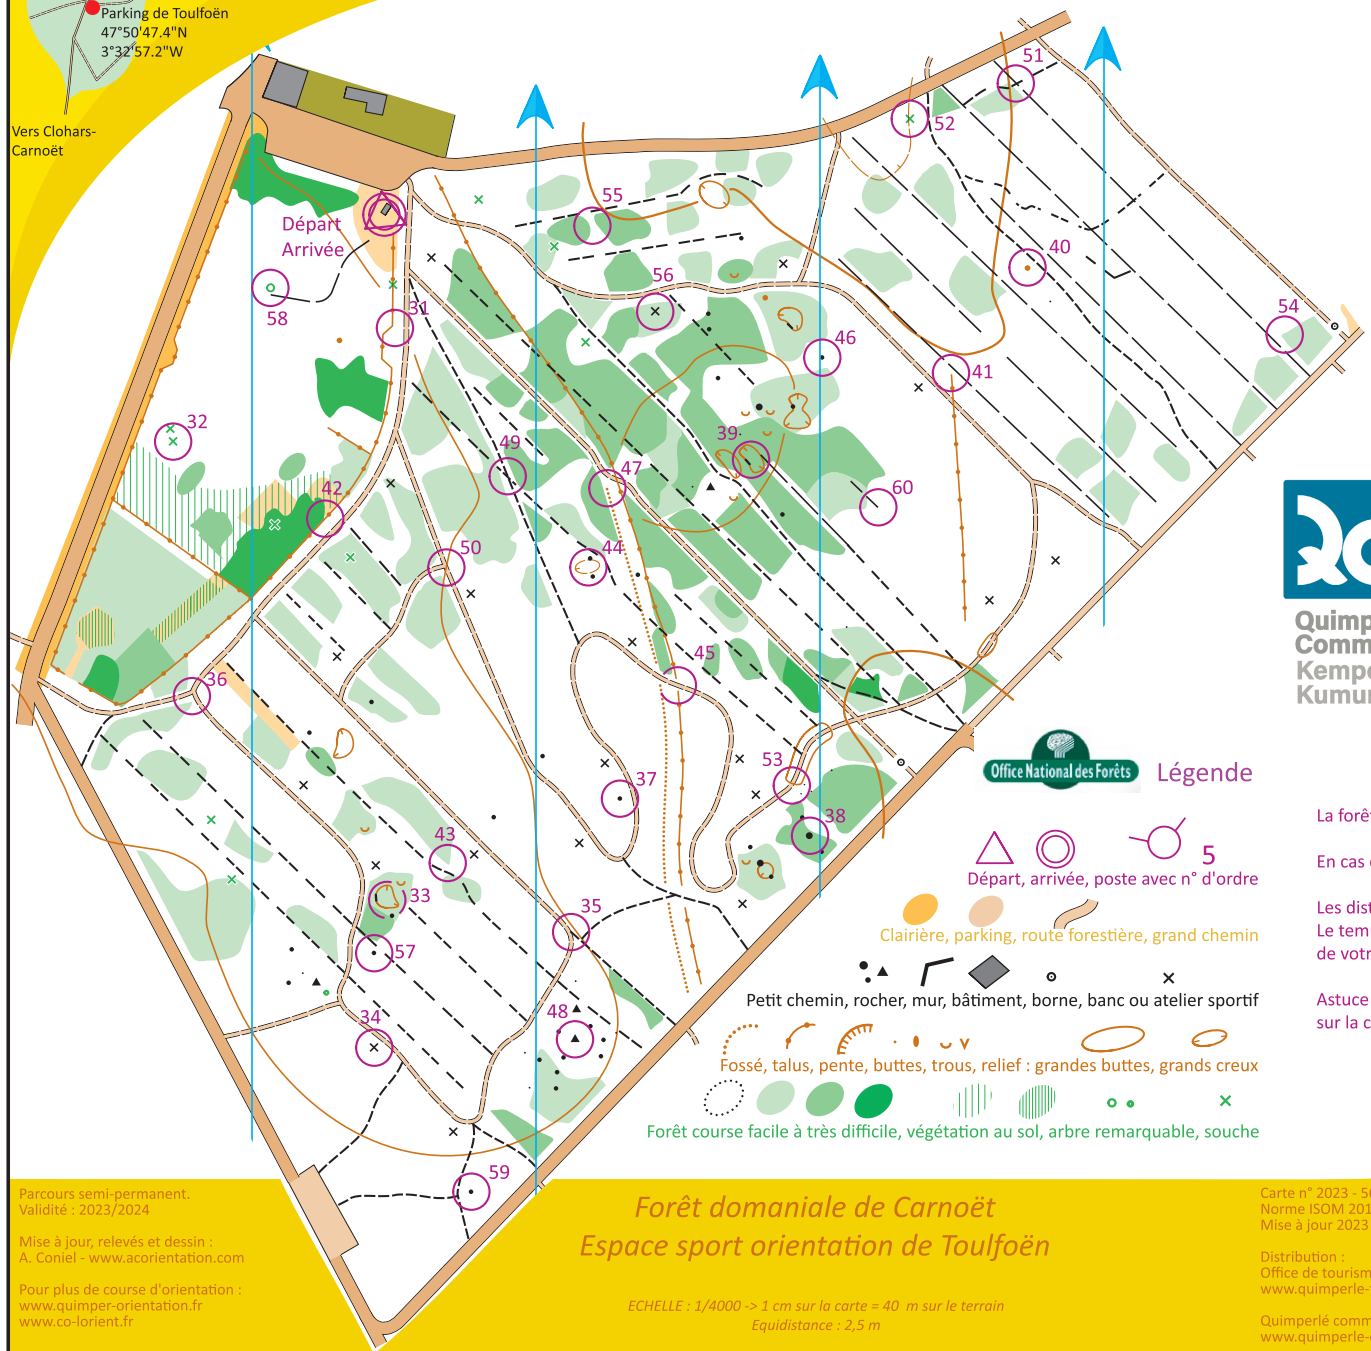

Vers Quimperlé  
 Forêt domaniale de Carnoët  
 Parking de Toulfoën  
 47°50'47.4"N  
 3°32'57.2"W

Poinçonner le plus de postes possibles, dans n'importe quel ordre, et dans un temps limité.

Vers Clohars-Carnoët

Office National des Forêts **Légende**

- Départ, arrivée, poste avec n° d'ordre
- 5
- Clairière, parking, route forestière, grand chemin
- Petit chemin, rocher, mur, bâtiment, borne, banc ou atelier sportif
- Fossé, talus, pente, buttes, trous, relief : grandes buttes, grands creux
- Forêt course facile à très difficile, végétation au sol, arbre remarquable, souche

Astuce : orientez la carte de manière à avoir à la droite de votre trajet sur la carte, ce qui est effectivement à votre droite dans la forêt.

- Circuit vert : débutant
- Circuit bleu : initié
- Circuit jaune : confirmé
- Circuit orange : expert

**Forêt domaniale de Carnoët**  
**Espace sport orientation de Toulfoën**

ECHELLE : 1/4000 -> 1 cm sur la carte = 40 m sur le terrain  
 Equidistance : 2,5 m

Carte n° 2023 - 56 - 288 extrait 0,24 km<sup>2</sup>  
 Norme ISOM 2017 - 2  
 Mise à jour 2023  
 Distribution :  
 Office de tourisme Quimperlé Terre Océane  
 www.quimperle-terreoceane.com  
 Quimperlé communauté  
 www.quimperle-communaute.bzh