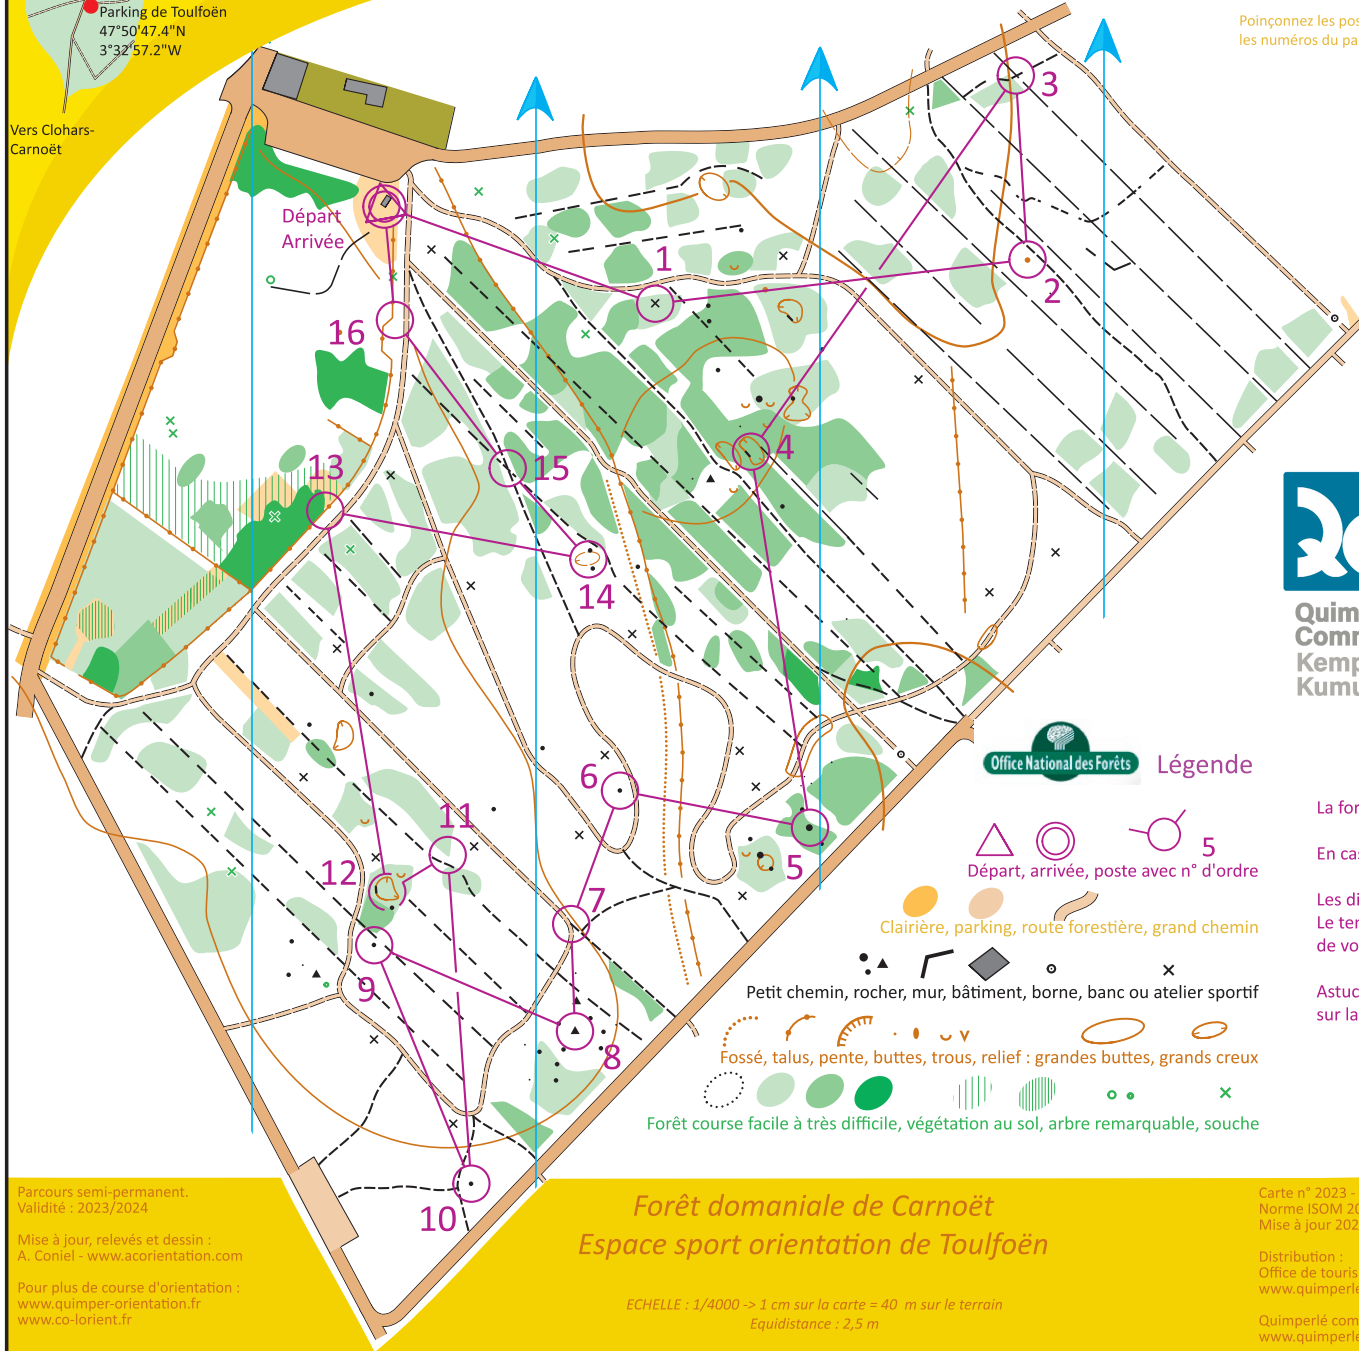

Vers Quimperlé
 Forêt domaniale de Carnoët
 Parking de Toulfoën
 47°50'47.4"N
 3°32'57.2"W
 Vers Clohars-Carnoët

Poinçonnez les postes dans l'ordre indiqué par les numéros du parcours, du départ jusqu'à l'arrivée.

- Parcours Jaune 2, Longueur 2,2 km**
- | | |
|--------|-------------------------------|
| Départ | Angle de l'abri |
| 1. | 56 Elément particulier |
| 2. | 40 Butte |
| 3. | 51 Intersection sentier layon |
| 4. | 39 Dépression |
| 5. | 38 Gros rocher |
| 6. | 37 Rocher |
| 7. | 35 Carrefour chemins |
| 8. | 48 Groupe de rochers |
| 9. | 57 Rocher |
| 10. | 59 Rocher |
| 11. | 43 Pointe végétation |
| 12. | 33 Dépression |
| 13. | 42 Angle clairière |
| 14. | 44 Dépression |
| 15. | 49 Intersection layon chemin |
| 16. | 31 Angle de talus |
- 60 m du dernier poste à l'arrivée. Sans balisage

Office National des Forêts **Légende**

- Départ, arrivée, poste avec n° d'ordre
- 5
- Clairière, parking, route forestière, grand chemin
- Petit chemin, rocher, mur, bâtiment, borne, banc ou atelier sportif
- Fossé, talus, pente, buttes, trous, relief : grandes buttes, grands creux
- Forêt course facile à très difficile, végétation au sol, arbre remarquable, souche

Astuce : orientez la carte de manière à avoir à la droite de votre trajet sur la carte, ce qui est effectivement à votre droite dans la forêt.

- Circuit vert : débutant
- Circuit bleu : initié
- Circuit jaune : confirmé
- Circuit orange : expert