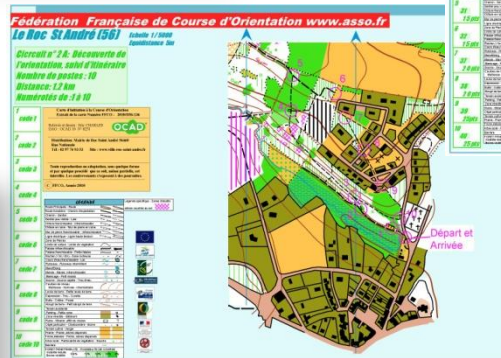

Carte Circuit  
PHOTOS pour  
les tous petits

Vous pouvez également contacter  
le cartographe et le dessinateur  
des cartes.

<http://www.coursedorientation56.com/>

Circuit en étoile

Carte vierge

Les parcours  
du  
Roc St André.

Carte :  
utilisation de  
la boussole

Carte : Suivi  
d'itinéraire  
pour la  
découverte

Carte  
Course  
au score