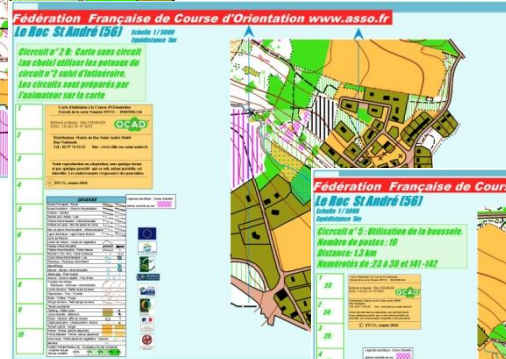

Carte Circuit  
PHOTOS pour  
les tous petits

Vous pouvez également contacter  
le cartographe et le dessinateur  
des cartes.

<http://www.coursedorientation56.com/>

Circuit en étoile

Carte vierge

Les parcours  
du  
Roc St André.

Carte :  
utilisation de  
la boussole

Carte : Suivi  
d'itinéraire  
pour la  
découverte

Carte  
Course  
au score