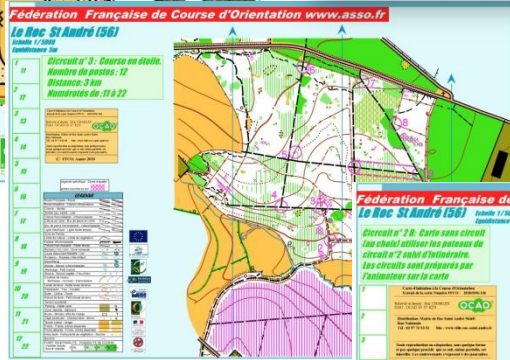

Carte Circuit  
PHOTOS pour  
les tous petits

Vous pouvez également contacter  
le cartographe et le dessinateur  
des cartes.

<http://www.coursedorientation56.com/>

Circuit en étoile

Carte vierge

Les parcours  
du  
Roc St André.

Carte :  
utilisation de  
la boussole

Carte : Suivi  
d'itinéraire  
pour la  
découverte

Carte  
Course  
au score